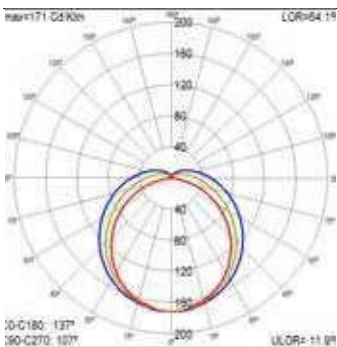

TUBO LED SECURE

APPLICAZIONI

RG1	MACADAM 3/4	UGR <19	 CR>80	L70B50 > 50.000	IP68-2 IK10	CE	2014/34/UE  II 3GD Ex nR II C T6 Gc ExtbIIIC T85°C Dc
-----	----------------	------------	--	-----------------------	----------------	----	--

Ref.	Potenza (W)	Emissività lorda (lm)	Netta (lm)	T° (°K)	L (mm)	D (mm)	H (mm)	Quantità
LS113	13	1490	997	3000	727	83	133	1
LS114	13	1550	1037	4000	727	83	133	1
LS123	16	2560	1712	3000	727	83	133	1
LS124	16	2670	1786	4000	727	83	133	1
LS213	24	2980	1993	3000	1337	83	133	1
LS214	24	3200	2140	4000	1337	83	133	1
LS223	32	5120	3424	3000	1337	83	133	1
LS224	32	5340	3571	4000	1337	83	133	1
LS313	29	3720	2488	3000	1637	83	133	1
LS314	29	4000	2675	4000	1637	83	133	1
LS323	40	6310	4220	3000	1637	83	133	1
LS324	40	6700	4481	4000	1637	83	133	1