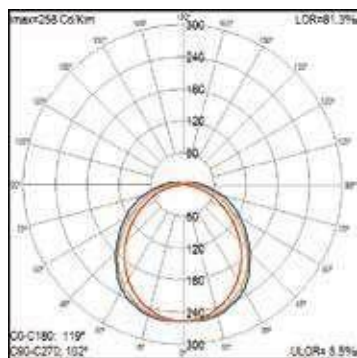

PLAFONIERA WATEX

APPLICAZIONI INDICATE

IP66

IK07

CE

2014/34/EU

II 3GD
Ex nR IIC T5 Gc
ExtbIIICT100°C Dc

1 MODULO LED

Ref.	Dim	Potenza (W)	Emiss		T ^a colore (°K)	A (mm)	B (mm)	C (mm)	D
			lorda (Lm)	netta (Lm)					
EW113	600	13	1490	1210	3000	664	260	100	110
EW114	600	13	1550	1259	4000	664	260	100	110
EW123	600	16	2560	2079	3000	664	260	100	110
EW124	600	16	2670	2168	4000	664	260	100	110
EW213	1200	24	2980	2420	3000	1274	870	100	110
EW214	1200	24	3200	2598	4000	1274	870	100	110
EW223	1200	32	5120	4157	3000	1274	870	100	110
EW224	1200	32	5340	4336	4000	1274	870	100	110
EW313	1500	29	3720	3021	3000	1575	650	100	110
EW314	1500	29	4000	3248	4000	1575	650	100	110
EW323	1500	40	6310	5124	3000	1575	650	100	110
EW324	1500	40	6700	5440	4000	1575	650	100	110

WATEX

2 MODULI LED

Ref.	Dim	Potenza	output		T ^a colore	A	B	C	D
	(mm)	(W)	(Lm)	(Lm)	(°K)	(mm)	(mm)	(mm)	
EY113	600	24	2980	2420	3000	664	260	160	110
EY114	600	24	3200	2598	4000	664	260	160	110
EY123	600	32	5120	4157	3000	664	260	160	110
EY124	600	32	5340	4336	4000	664	260	160	110
EY213	1200	48	5960	4840	3000	1274	870	160	110
EY214	1200	48	6400	5197	4000	1274	870	160	110
EY223	1200	64	10240	8315	3000	1274	870	160	110
EY224	1200	64	10680	8672	4000	1274	870	160	110
EY313	1500	58	7440	6041	3000	1575	650	160	110
EY314	1500	58	8000	6496	4000	1575	650	160	110
EY323	1500	80	12620	10247	3000	1575	650	160	110
EY324	1500	80	13400	10881	4000	1575	650	160	110