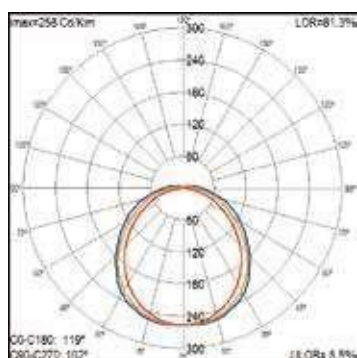

PLAFONIERA WATEX

APPLICAZIONI INDICATE

IP66

IK07

CE

2014/34/EU

II 3GD
Ex nR IIC T5 Gc
ExtbIIICT100°C Dc

1 MODULO LED

Ref.	Dim	Potenza (W)	Emiss		T ^a colore (°K)	A (mm)	B (mm)	C (mm)	D
			lorda (Lm)	netta (Lm)					
EW113	600	13	1490	1210	3000	664	260	100	110
EW114	600	13	1550	1259	4000	664	260	100	110
EW123	600	16	2560	2079	3000	664	260	100	110
EW124	600	16	2670	2168	4000	664	260	100	110
EW213	1200	24	2980	2420	3000	1274	870	100	110
EW214	1200	24	3200	2598	4000	1274	870	100	110
EW223	1200	32	5120	4157	3000	1274	870	100	110
EW224	1200	32	5340	4336	4000	1274	870	100	110
EW313	1500	29	3720	3021	3000	1575	650	100	110
EW314	1500	29	4000	3248	4000	1575	650	100	110
EW323	1500	40	6310	5124	3000	1575	650	100	110
EW324	1500	40	6700	5440	4000	1575	650	100	110

WATEX

2 MODULI LED

Ref.	Dim	Potenza	output		T ^a colore	A	B	C	D
	(mm)	(W)	(Lm)	(Lm)	(°K)	(mm)	(mm)	(mm)	
EY113	600	24	2980	2420	3000	664	260	160	110
EY114	600	24	3200	2598	4000	664	260	160	110
EY123	600	32	5120	4157	3000	664	260	160	110
EY124	600	32	5340	4336	4000	664	260	160	110
EY213	1200	48	5960	4840	3000	1274	870	160	110
EY214	1200	48	6400	5197	4000	1274	870	160	110
EY223	1200	64	10240	8315	3000	1274	870	160	110
EY224	1200	64	10680	8672	4000	1274	870	160	110
EY313	1500	58	7440	6041	3000	1575	650	160	110
EY314	1500	58	8000	6496	4000	1575	650	160	110
EY323	1500	80	12620	10247	3000	1575	650	160	110
EY324	1500	80	13400	10881	4000	1575	650	160	110